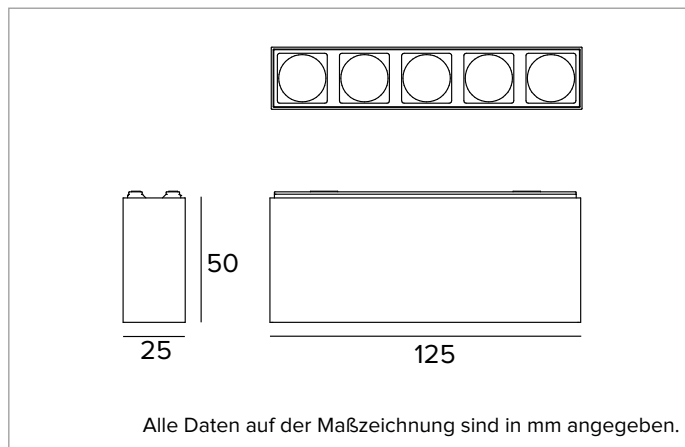

2T0073DD | OZ Mehrfachbeleuchtungsmodul Magnetische Mehrfach-LED-Leuchtmodule mit Niederspannung, fest verbaut

		3500K	H(m)	D(m)	E _{max} (lx)
		Ra90		28°	
		Fixture Power	8W	1	0.51
		Source Flux	674lm	2	1.01
		Fixture Flux	505lm	3	1.52
		Efficacy	61lm/W	4	2.02
TS1839	I _{max} =2525cd/klm	I _{max}	1702cd	5	2.53

Farbe und Oberfläche: Kreideweiß

Abmessungen: 25x125mm

Gewicht: 0,13Kg

Version: 5X DIGITAL DIMMING

Schutzart: IP20

ELEKTRISCHE MERKMALE

Leistungsaufnahme der Leuchte: 8W

Betriebsgerät: 48Vdc